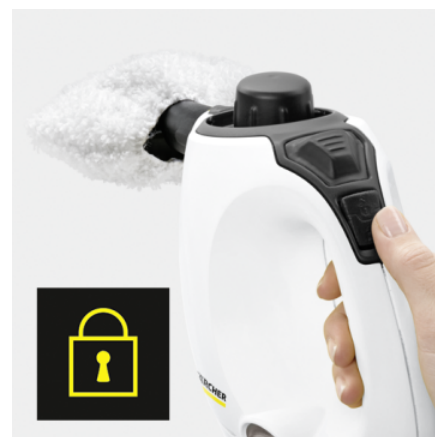

Barnlås på maskinen

- Ett låssystem ger ett tillförlitligt skydd mot felaktig användning av barn.