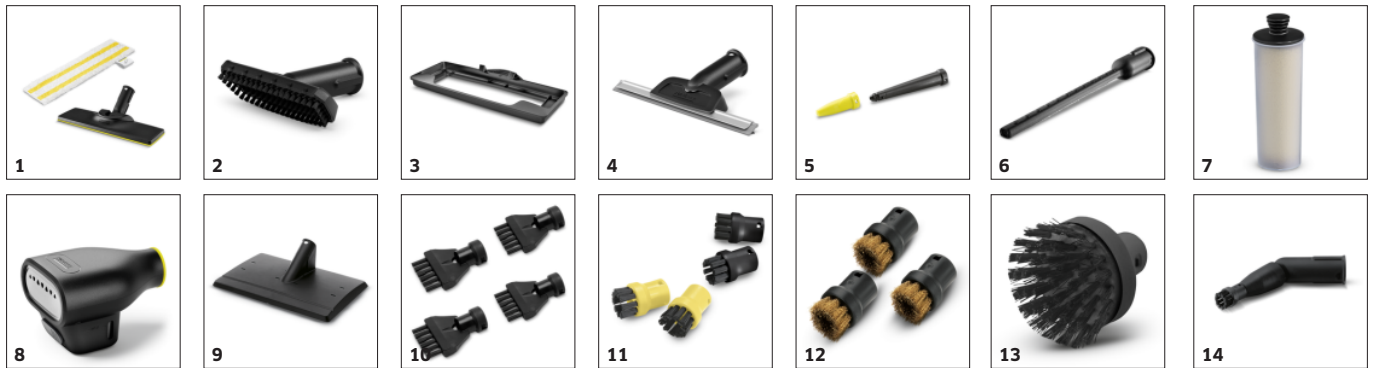

TILLBEHÖR TILL SC 3 EASYFIX 1.513-650.0

	Beställningsnummer	Beskrivning	
ÅNGTVÄTTAR / STEAMVAC / ÅNGSTRYKJÄRN			
Munstycken			
Golvmunstycke EasyFix	1	2.863-337.0	Med det praktiska kardborresystemet och den kompatibla universella golvstädningsduken kan du byta duk på EasyFix-golvmunstycket för ångtvätt utan att behöva komma i kontakt med någon smuts. ■
Handmunstycke	2	2.884-280.0	Handmunstycke för rengöring av duschkabiner, kakel och mycket mer. Används med eller utan frottéöverdrag. ■
Mattglidare	3	2.863-269.0	Den garanterar även fräscha mattfibrer: Glidsats som enkelt kopplas till golvmunstycket EasyFix. Perfekt för ångtvätt av mattor. □
Fönstermunstycke SC-ångtvättar	4	2.863-025.0	Fönstermunstycke för enkel och grundlig rengöring av glasytor och speglar. □
Powermunstyckessats	5	2.863-263.0	Powermunstyckessatsen innehåller ett powermunstycke inkl. förlängning. Perfekt för enkel, miljövänlig rengöring av ställen som är svåra att komma åt - till exempel i hörn och smala springor. □
Textilvårdsmunstycke	6	2.863-233.0	Textilvårdsmunstycke som fräschar upp och tar bort veck från kläder och tyger. Tar effektivt bort odörer. Med integrerad luddborttagare. □
Övrigt			
Patron - specialtillbehör	7	2.863-018.0	Avlägsnar snabbt och effektivt kalk från vattnet Kärchers ångtvätt SC 3 EasyFix. Sätt i patronen - och det är klart! ■
Klädsteamer till ångtvätt	8	2.863-332.0	Klädsteamern är ett ångtvättstillbehör till Kärchers alla ångtvättar. Jämna effektivt ut dina skrynkliga plagg med en ångtvätt och vårt ångtvättstillbehör. Är även idealisk för att fräscha upp andra textilier såsom gardiner, kuddar och filter. □
Tapetnedtagare till ångtvättar	9	2.863-062.0	Tapetnedtagare, för enkel lossning av även hårt sittande tapeter med hjälp av het ånga. □
Borstsats			
Borstsats	10	2.863-324.0	Enkel och effektiv detaljrengöring helt utan kemikalier: Den praktiska borstsatsen innehåller fyra svarta detaljborstar som är perfekta för att rengöra kakelfogar med. □
Rundborstsats	11	2.863-264.0	Praktisk rundborstsats med två svarta och två gula borstar - perfekt att använda för olika områden. □
Rundborstsats med mässingborst	12	2.863-061.0	Rundborstset, mässing: för borttagning av hårt sittande smuts, t ex matrester på grillgaller. Används ej på känsliga ytor, trä och plastytor. 3 delar. □
Stor rundborste	13	2.863-022.0	Använd den stora rundborsten för snabbare rengöring av stora ytor. □
Ångturborste	14	2.863-159.0	Ångturborsten tar enkelt och effektivt bort hårt sittande smuts tack vare förbättrad utformning och borstens pulserande rörelser. Möjliggör bekväm rengöring på halva tiden. □

■ Ingår i standardutrustningen □ Passande tillbehör ○ Rengöringsmedel.