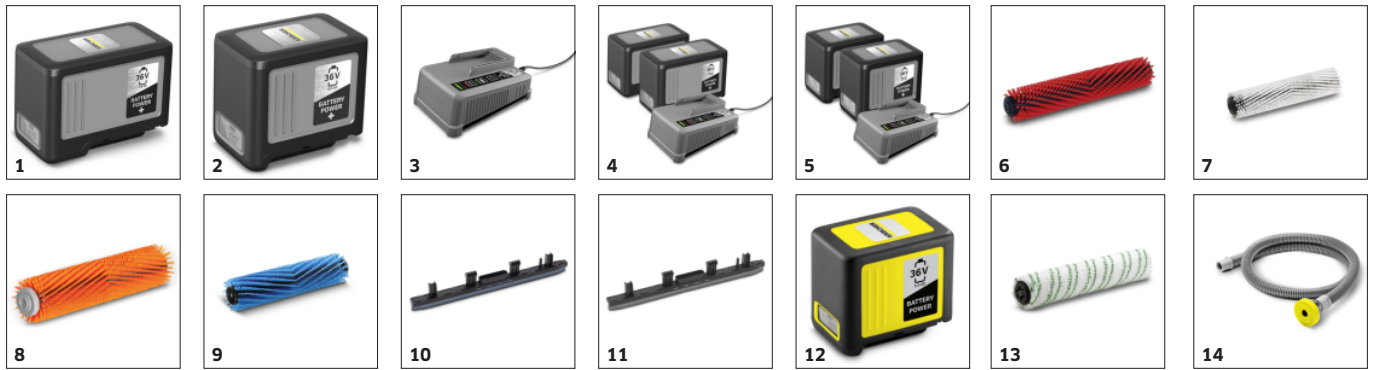

TILLBEHÖR TILL BR 30/4 C BP PACK *EU 1.783-228.0

		Beställningsnummer	Beskrivning	
BATTERIER				
Batteri Power+ 36/75	1	2.445-043.0	En kapacitet på 7,5 Ah garanterar långa drifttider för Power+ 36 V-litiumjonbatteriet. Mycket kraftfull, med realtidsteknik via LCD-skärm och överströmsskydd.	■
Batteri Power+ 36/60	2	2.042-022.0	Garanterat långa drifttider för det otroligt kraftfulla Power+ 36 V-litiumjonbatteriet med kapacitet på 6,0 Ah. Med innovativ realtidsteknik via LCD-display och spänningsövervakning.	□
LADDARE				
Snabbladdare Batteri Power+ 36/60	3	2.445-045.0	Ladda alla 36 V-litiumjonbatterier av typen Kärcher Batteri Power och Kärcher Batteri Power+ med max. 6 A laddningsström: Snabbladdare med LED-indikator för driftstatus. Enkel väggmontering.	■
STARTKIT				
Startkit Batteri Power+ 36/75	4	2.445-070.0	Startkit Batteri Power+ 36/75 med 2 36 V/7,5 Ah-batterier och 36 V snabbladdare för våra 36 V-batteriplattformsenheter Kärcher Batteri Power och Kärcher Batteri Power+.	□
Startkit Batteri Power+ 36/60	5	2.445-071.0	Kärcher Batteri Power+ 36/60 startkit för alla maskiner i Kärcher 36 V Batteri Power+-batteriplattformen. Leveransomfång: Två 36 V/6,0 Ah-batterier och den kompatibla 36 V-snabbladdaren.	□
BORSTVALSAR				
Borstvals röd BR 30/4 C, Medium, Röd, 300 mm	6	4.762-005.0	Borstvals, medelhård, röd. Längd: 300 mm. Med slitstark stjärnhjulsmechanism. För normal användning. Borst: polypropen, 0,2 mm tjocka, 11,5 mm långa.	■
Borste vit T BR 30/4 C, Mjukt, Vit, 300 mm	7	4.762-452.0	Vit, för ömtåliga ytor och för polering.	□
Borstvals orange BR 30/4 C, Hög/låg, Orange, 300 mm	8	4.762-484.0	Organge. För tåliga strukturgolv, fogar och skarvar.	□
Borstvals blå 300, Mjukt, Blå, 300 mm	9	4.762-499.0	För mattrengöring.	□
SUGRAMPER OCH SUGLISTER				
Sugramp komplett				
Suglist, 300 mm, Rakt	10	4.777-008.0	Rak, oljebeständig.	■
	11	4.777-324.0	Rak	□
BATTERIER				
Lithium-ion batteri, 36V/5,0A	12	2.445-031.0	36 V/5,0 Ah Lithium-ion batteri med innovativ realtidsteknik, inkl. LCD display för att visa batterinivån. Kompatibel med alla enheter som använder sig av Kärchers 36 V Battery Power-batteriplattform.	□
RONDELLVALS/RONDELLVALSAXEL				
Borstvalsar, mikrofiber				
Microfibervals, 300 mm	13	4.762-453.0	Världsnöhet: Mikrofibervals, längd 300 mm. Den kombinerar mikrofibernas utmärkta rengöringseffekt med valsteknikens fördelar. Perfekt för rengöring av stengodspaltor.	□
ÖVRIGA TILLBEHÖR TILL BR/BD				
Övrigt				
Påfyllningsslang	14	6.680-124.0	1 500 mm lång slang för enkel påfyllning från en vattenkran. Med universalkoppling för alla standardkranar.	□

■ Ingår i standardutrustningen □ Passande tillbehör