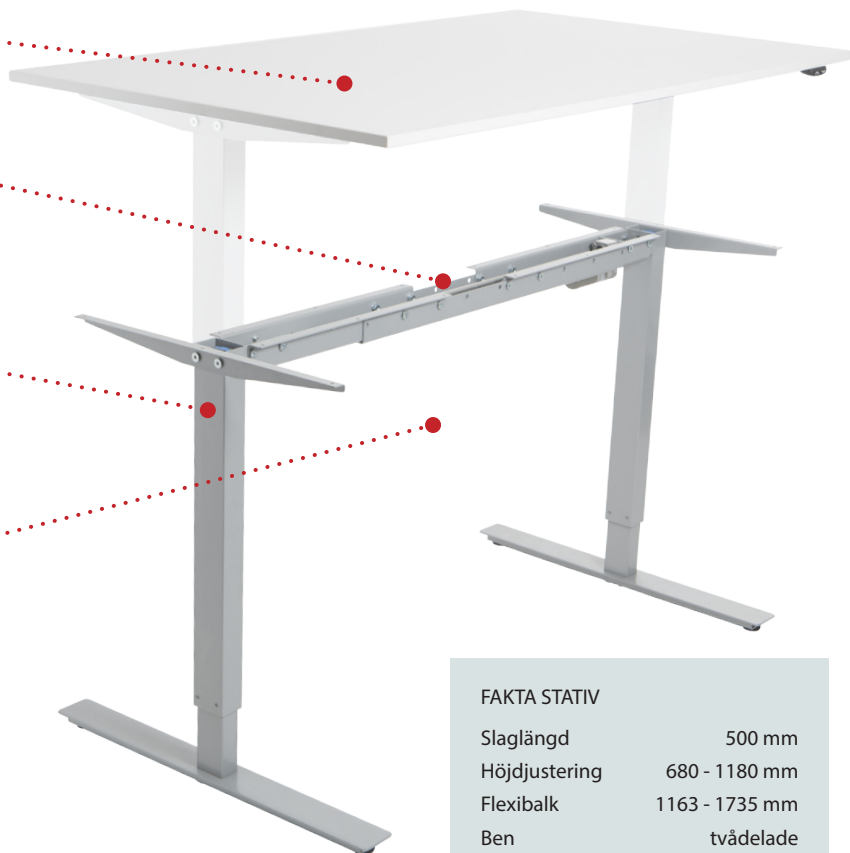

LANABDESIGN

| NYA ERGOFUNK SE |

Elektroniskt justerbart höj & sänkbart arbetsbord

| NYA ERGOFUNK SE | stativ exklusive skiva

SPECIFIKATIONER

SKIVMÅTT

Rekommenderas för skivmått
1200 x 800 till 2000 x 800 mm

FLEXIBALK

Flexibalken gör stativet justerbart i
bredd, vilket gör att det kan
användas till flera olika bordsskivor.

STATIV

Slaglängd 500 mm. Välj mellan vitt,
silvergrått eller svart stativ. Benen är
rektangulära och tvådelade.
Höjdstjustering 32 mm/sek obelastat.

FRITT UTRYMME

Ingen balk mellan benen ger fritt
utrymme under bordet.

LÄTT ATT MONTERA

Få komponenter och snabb
montering

PACKAS I EN KARTONG

800 x 400 x 90 mm
30 stativ/pall

MJUK START & STOPP

FAKTA STATIV

Slaglängd	500 mm
Höjdstjustering	680 - 1180 mm
Flexibalk	1163 - 1735 mm
Ben	tvådelade
Färg	vit, silvergrå, svart
Motor	1 motor
Lyftkraft	upp till 80 kg*
Vikt	28 kg

* Vid utbredd belastning

FÄRGER

STATIVFÄRG (X)