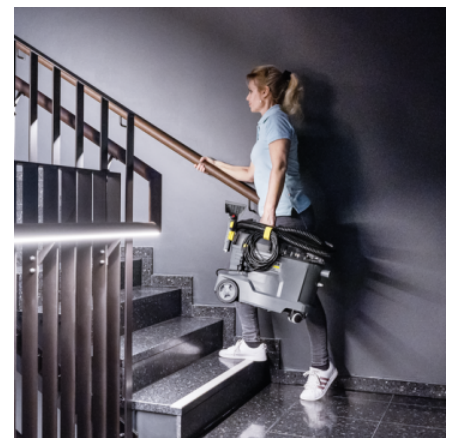

## Enastående rengöringskapacitet

- Perfekt djuprengöring för textila ytor
- Kort torktid tack vare hög uppsugningsförmåga innebär att ytorna snabbt kan användas igen
- Perfekt rengöringsresultat med synbar före/efter effekt

## Ergonomisk design och extra kompakt handmunstycke

- Handtag och knappar kan användas med endast en hand
- Praktisk klack ger möjlighet till att jobba i olika arbetsställningar
- Rött spraymunstycke ger ett perfekt spridningsresultat