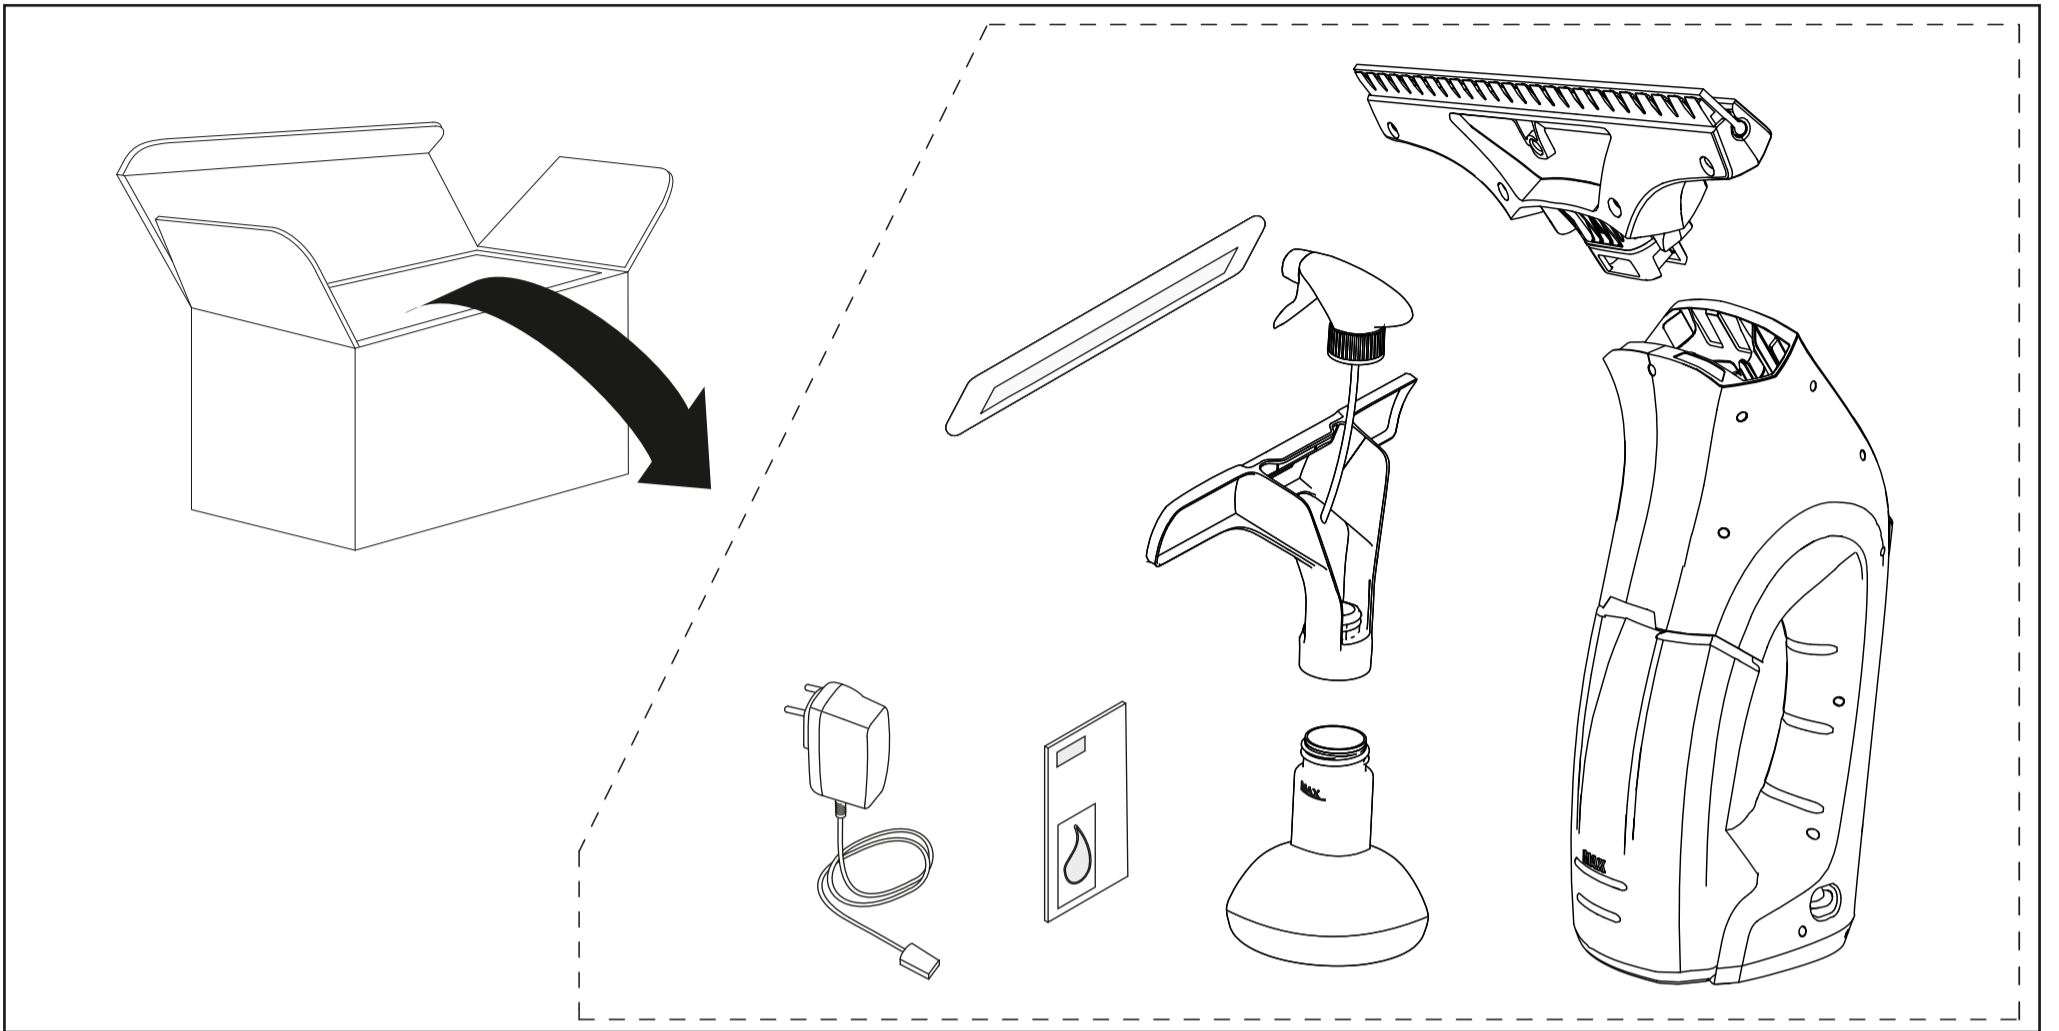

## WV 1 Plus

<p>Li-Ion</p>	3,65 V		IPX4		0,5 kg				
<p>nom</p>	10 W		100 ml		100 min				
	<table border="1"> <tr> <td>V</td> <td>5,5</td> </tr> <tr> <td>mA</td> <td>600</td> </tr> </table>	V	5,5	mA	600		51 db(A)		25 min
V	5,5								
mA	600								