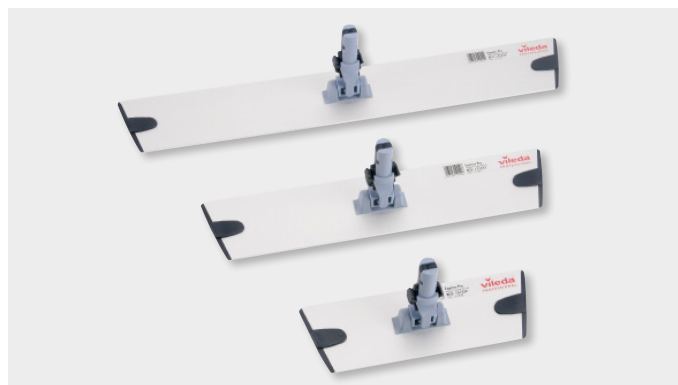

## Produktbeskrivning:

Aluminiumstativ för karborremoppar, designat speciellt för professionell rengöring av golv, väggar och innertak. Passar till alla Vileda Professionals skaft, och alla andra skaft på marknaden - allt för ökad mångsidighet.

Refiller till kardborrebanden finns i både standardutförande såväl som microvelcro. Refillerna försäkras att du kan använda ditt stativ länge, samt att du håller hygienkraven. Kardborren är kompatibel med alla kardborresystem på marknaden.

## Användningsområde:

ExpressPro kardborrestativ finns tillgängligt i tre olika storlekar, för olika användningsområden:

- 25 cm stativ för rengöring av mindre områden, såsom våt-utrymmen och områden ovanför golvet - väggar, glasytor, whiteboards och bord.
- 40 cm stativ för generell golv- och ytrensning av små och stora områden.
- 60 cm stativ för stora, öppna ytor som är sparsamt möblerade, såsom korridorer, sporthallar etc.

## Kundfördelar:

- ✓ Lättrenjord aluminiumkonstruktion
- ✓ Låsmekanism för rengöring av vertikala ytor
- ✓ Ergonomisk trapetsoidform
- ✓ Tre storlekar (25/40/60 cm)
- ✓ Enkelt byte av kardborreblad
- ✓ 40 cm stativ finns med både standard och MicroVelcro refill
- ✓ Tål autoklavering i 134° C i 3 min eller 121° C i 15 min
- ✓ Tål termisk och kemisk desinfektion