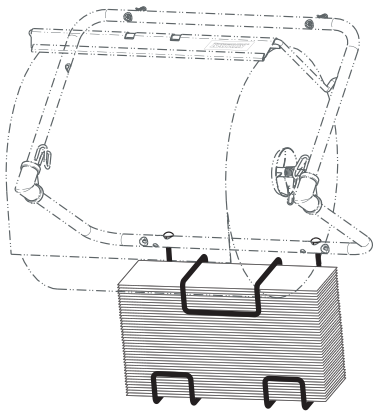

# 54961

KATRIN Wipe Holder Black Metal

**TO BE USED WITH:**

54930  
Katrin Wall Dispenser  
Black Metal

54909  
Katrin Floor Dispenser  
Black Metal