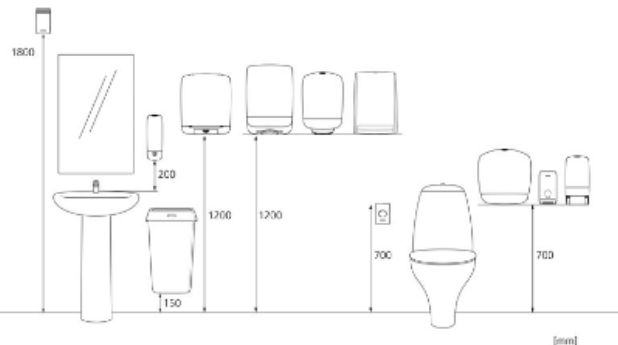

y 1200 mm

z 1200 mm

56

154,2 kg

6414305988361

Matt och installation

Relaterade produkter

343252
Katrin Classic Hand
Towel C-fold 2 LF