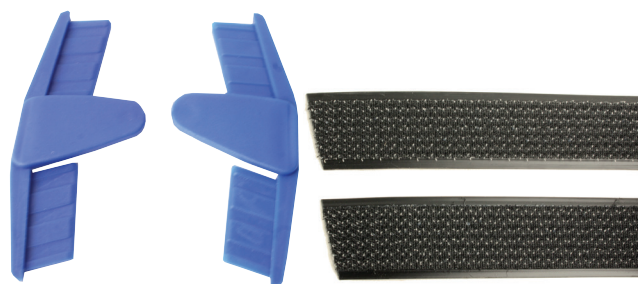

## Lifetime kardborrestativ

- ▶ Kardborre monterad i skenor
- ▶ Slät ovansida
- ▶ Många storlekar

Moppstativ som är tillverkat i eloxerad aluminium med helt slät ovansida, vilket eliminerar smutsfällor.

Kardborren är monterad i skenor på undersidan och kan därmed lätt bytas när den blir sliten.

Ändskydden till stativet finns som reservdel.

Ändskydd till stativ, finns som reservdel.

Utbyteskardborre till stativ.

Lifetime kardborrestativ		
Storlek	Art.nr.	Antal
30 cm	12322	10 st/krt
40 cm	12314	10 st/krt
50 cm	12315	10 st/krt
60 cm	12316	10 st/krt
90 cm	12318	10 st/krt

Utbyteskardborre till Lifetime stativ		
Storlek	Art.nr.	Antal
30 cm	12090	2 st/fp
40 cm	12091	2 st/fp
50 cm	12092	2 st/fp
60 cm	12093	2 st/fp
90 cm	12089	2 st/fp

Ändskydd i plast, till Lifetime stativ	
Art.nr.	Antal
12323	2 st/fp