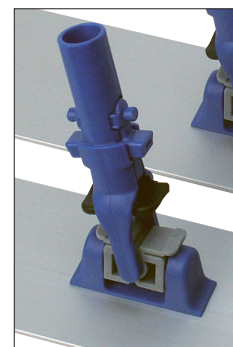

Lifetime QuickSnap stativ

- ▶ Enkel snabbkoppling
- ▶ Slät ovansida
- ▶ Leden kan låsas i sidled

Lifetime Quick-snap är ett högkvalitativt kardborrestativ tillverkat i eloxerad aluminium. Ovansidan är helt slät, vilket eliminerar smutsfällor. Kardborren är monterad i skenor på undersidan och kan lätt bytas ut. Quick-snap-leden (se bild) gör det mycket enkelt att koppla på och av skaft. Leden kan låsas i sidled och rörligheten kan dämpas i fram- och bakled. Möjligheten att låsa stativet i ett läge ger ett större användningsområde för mopningen, t ex golvlister, väggar, ventilationskanaler, tak och belysning.

Möjligheten att låsa stativet i ett läge underlättar mopning av t ex belysning.

Lifetime Quick-snap har en smart quick-snap-led som underlättar snabbkoppling till skaft.

Ändskydd till stativ, finns som reservdel.

Utbyteskardborre till stativ.

Lifetime QuickSnap kardborrestativ		
Storlek	Art.nr.	Antal
30 cm	12004	10 st/krt
40 cm	12005	10 st/krt
60 cm	12006	10 st/krt
90 cm	12007	10 st/krt

Utbyteskardborre till Lifetime QuickSnap-stativ		
Storlek	Art.nr.	Antal
30 cm	12090	2 st/fp
40 cm	12091	2 st/fp
50 cm	12092	2 st/fp
60 cm	12093	2 st/fp
90 cm	12089	2 st/fp

Ändskydd i plast, till Lifetime QuickSnap-stativ	
Art.nr.	Antal
12323	2 st/fp