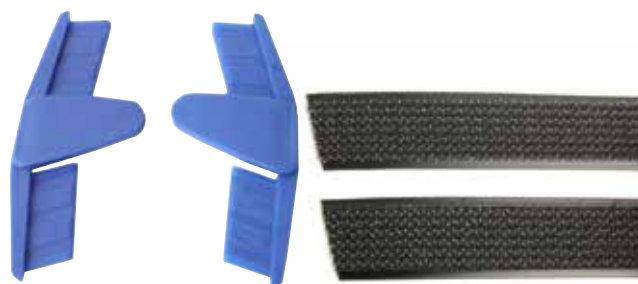

Lifetime kardborrestativ

- ▶ Kardborre monterad i skenor
- ▶ Slät ovansida
- ▶ Många storlekar

Moppstativ som är tillverkat i eloxerad aluminium med helt slät ovansida, vilket eliminerar smutsfällor.

Kardborren är monterad i skenor på undersidan och kan därmed lätt bytas när den blir sliten.

Ändskydden till stativet finns som reservdel.

Ändskydd till stativ, finns som reservdel.

Utbyteskardborre till stativ.

Lifetime kardborrestativ		
Storlek	Art.nr.	Antal
30 cm	12322	10 st/krt
40 cm	12314	10 st/krt
50 cm	12315	10 st/krt
60 cm	12316	10 st/krt
90 cm	12318	10 st/krt

Utbyteskardborre till Lifetime stativ		
Storlek	Art.nr.	Antal
30 cm	12090	2 st/fp
40 cm	12091	2 st/fp
50 cm	12092	2 st/fp
60 cm	12093	2 st/fp
90 cm	12089	2 st/fp

Ändskydd i plast, till Lifetime stativ	
Art.nr.	Antal
12323	2 st/fp