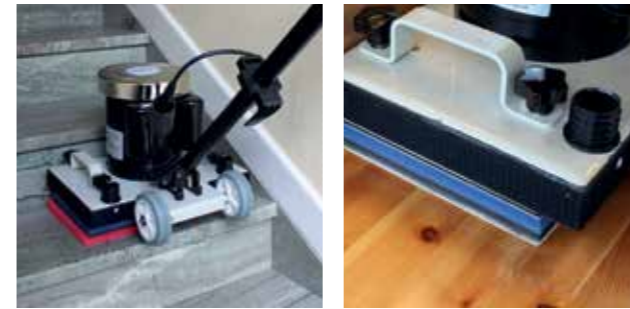

Activa Edge

Slip- & skurmaskin

Fyrkantig form ■ När in i hörnen ■ Liten & smidig ■ Oscillerande pad ■ Perfekt för trappor ■ Slipar/skurar

Tillåt dig att vara lite fyrkantig

Den fyrkantiga formen på vår slip- & skurmaskin Activa Edge gör att du enkelt kommer åt i hörnen. Maskinen slipar, polerar och skurar effektivt tack vare den oscillerande rörelsen. Activa Edge är smidig att hantera och du kan välja mellan tre olika storlekar.

Activa Edge
Trapp MINI
Art.nr. 80531

Activa Edge
MIDI
Art.nr. 80444

Activa Edge
MAXI
Art.nr. 80445

Slipar/polerar ända in i hörnen

Kommer åt
ända in
i hörnen.

Activa Edge är en liten och smidig maskin till torrslipning, skurning och polering av golv. Maskinen har en fyrkantig oscillerande pad vilket ger en väldigt effektiv och lättkörd maskin som är enkel att hantera.

Activa Edge kan användas utan kem för att slipa bort polish, som en slipmaskin. Den är även perfekt för slipning av trägolv. Vid slipning finns möjlighet att koppla på dammsugare och "dammkjol".

Activa Edge finns i tre olika storlekar, Mini, Midi och Maxi.