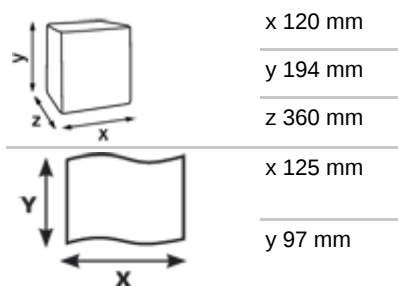

ISO9001 ISO14001 

Konsumentförpackning

x 120 mm

y 194 mm

z 360 mm

x 125 mm

y 97 mm

Natural white

1

Ø 118

y 97 mm

x 80 m

Ø 39,5 mm

1,25 kg

1 x 26 g/m²

640